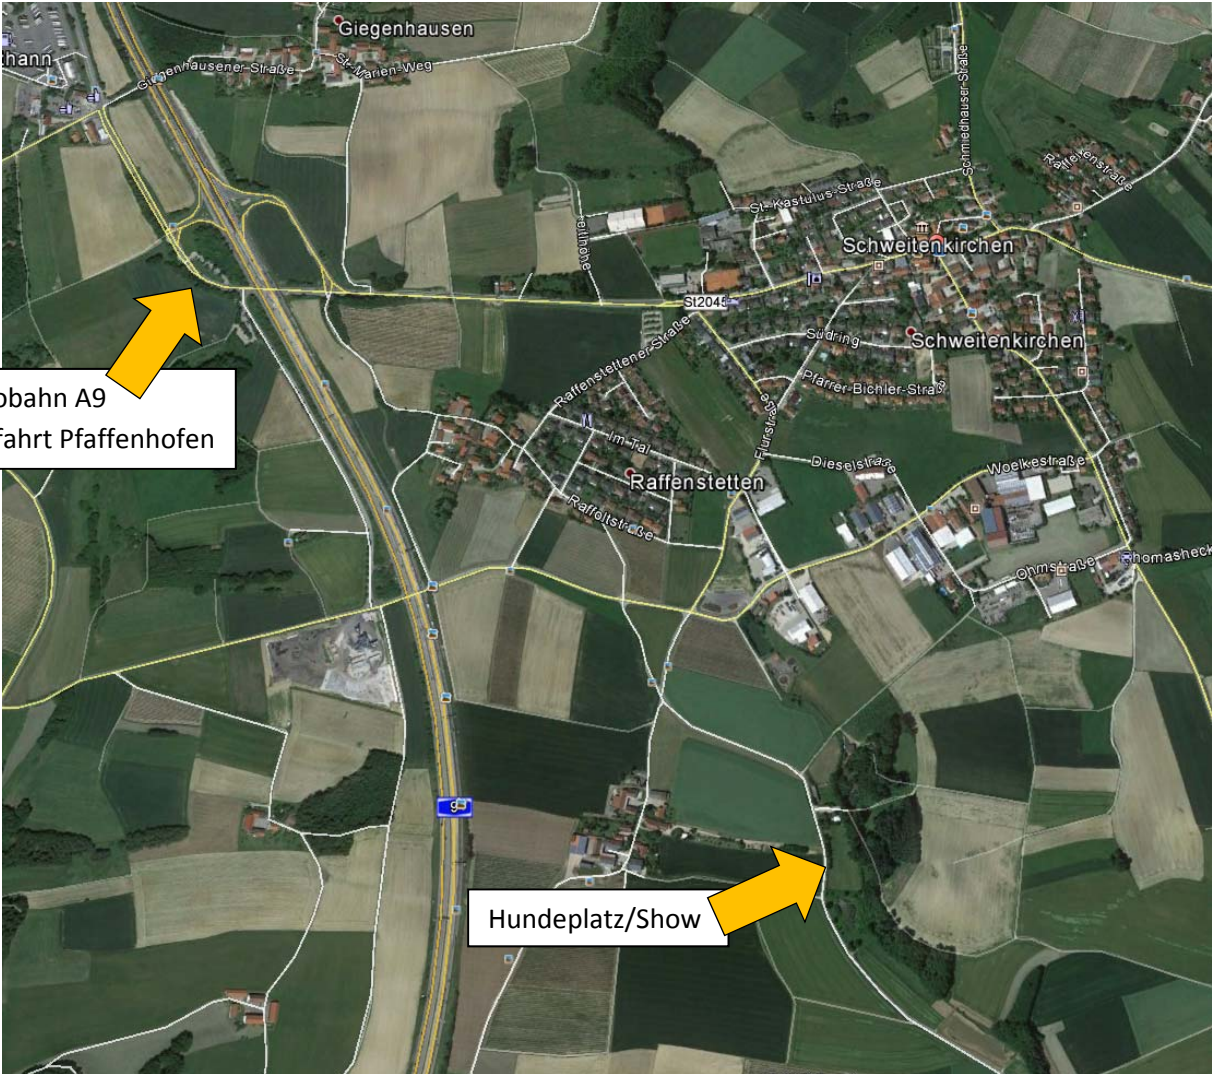

Spezial-Rassehunde Ausstellung /Speciality Show in 85301 Schweitenkirchen

Autobahn A9  
Ausfahrt Pfaffenhofen

Hundeplatz/Show