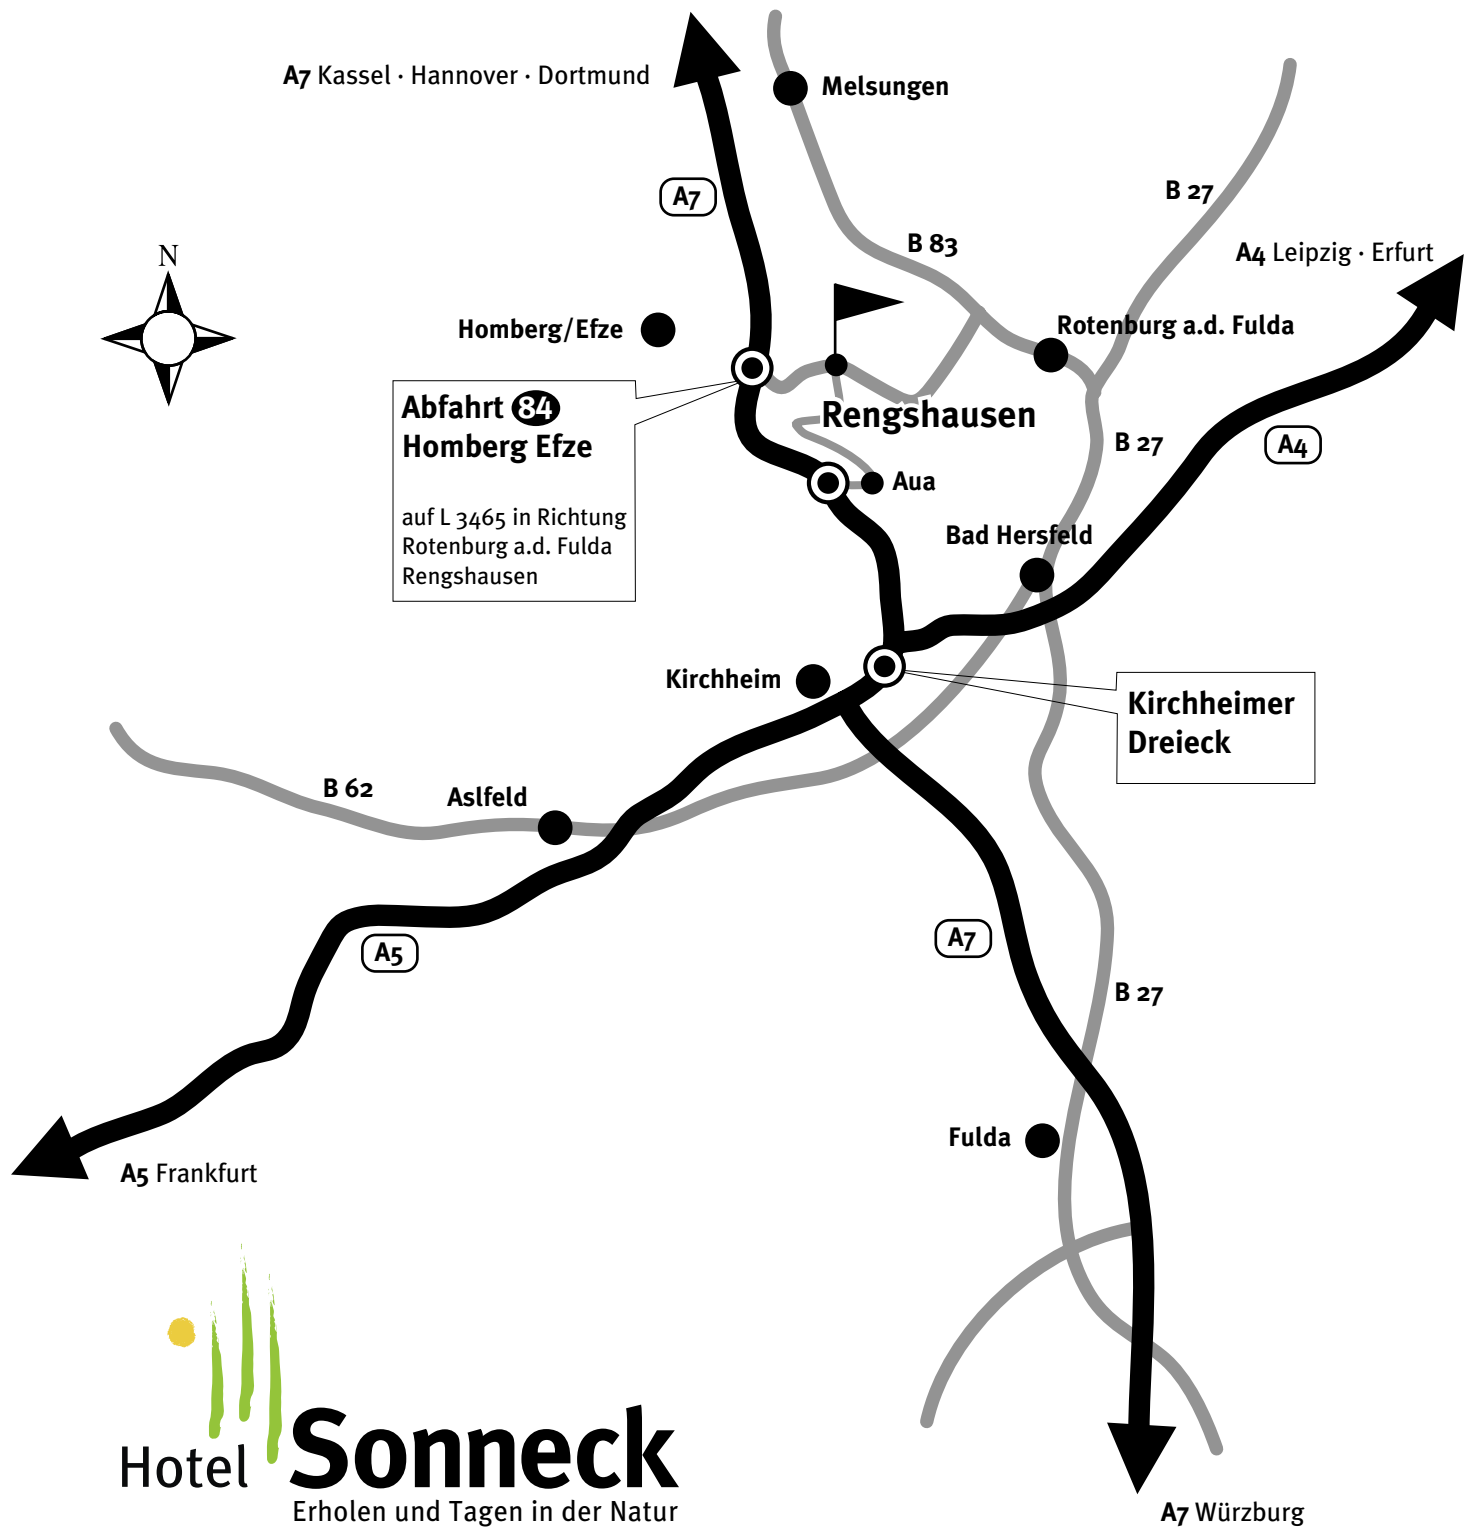

So finden Sie uns:

Familie Traue

Zu den einzelnen Bäumen
34593 Knüllwald- Rengshausen

Telefon: 05685-99957

Telefax: 05685-9995601

www.hotel-sonneck.com

info@hotel-sonneck.com